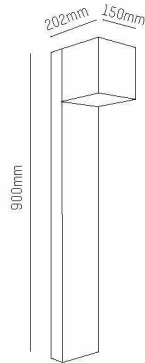

Bollard, AC-LED, verniciato a polvere opaca, diffusore opale in acrilico

**WS** = LED 3000K

LT: 25000h

**A++ - A**

**IP 54**  

**MENDO LED**

SYS 8W · 230V · CRI >90

- 472-260046  313lm
- 472-260047  313lm