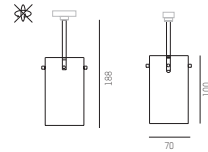

Strahlerserie aus Aluminium
Oberfläche eloxiert, weiß lackiert oder chrom
Rocco, Tandem: Glas opal satiniert
Senso, Tandem: Leuchtenkopf drehbar
Kompatibel mit Volare Diretta und 3-PH-Schiene

Gamma faretti in alluminio
Superficie anodizzata, verniciata bianca o cromo
Rocco, Tandem: Vetro opale satinato
Senso, Tandem: Testa proiettore girevole
Compatibile con Volare Diretta o binario trifase

Gamme des projecteurs en aluminium
Superficie anodisée, vernissée en blanc ou chrome
Rocco, Tandem: Verre opale satiné
Senso, Tandem: Tête du projecteur pivotant
Compatible avec Volare Diretta ou rail triphase

3-Phasen Schienensystem: Seite 066 - 069
3-phase track system: Page 066 - 069

Volare Diretta Schienensystem: Seite 062 - 065
Volare Diretta track system: Page 062 - 065

IP20

ROCCO

1 x QT14 ECO - G9 - 230V - max. 60W oder/or
1 x LED RETROFIT - G9

A** - E

21-88180

21-88380

21-88381

21-88382

SENSO

1 x QPAR 16/20 - GU10 - 230V - max. 75W oder/or
1 x LED RETROFIT - GU10

A** - D

21-89110 xH: 153 mm

21-89210 xH: 185 mm

21-89310 xH: 153 mm

21-89510 xH: 153 mm

21-89410 xH: 153 mm

TANDEM

2 x QT14 ECO - G9 - 230V - max. 60W oder/or
2 x LED RETROFIT - G9

A** - E

21-57304

21-57302

ROCCO / SENSO / TANDEM

Design: INHOUSE

Project: Private residence | Wels | Austria