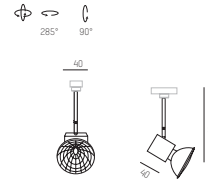

SENSO

1 x QPAR 16/20 - GU10 - 230V - max. 75W oder/or
1 x LED RETROFIT - GU10

A** - D

21-89110 xH: 153 mm

21-89210 xH: 185 mm

21-89310 xH: 153 mm

21-89510 xH: 153 mm

21-89410 xH: 153 mm