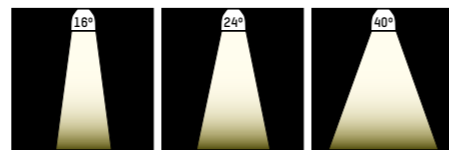

Einbaustrahler aus Aluminiumdruckguss
Oberfläche pulverbeschichtet in weiß oder schwarz
Nach hinten versetzter Reflektor für bessere Entblendung
Facettierter Aluminiumreflektor in 3 Ausstrahlwinkeln
Strahlerelement 20° schwenkbar

Recessed downlight made of die-cast aluminium
Black or white powder-coated surface
Recessed reflector for anti-glare control
Faceted aluminium reflector in 3 different beam angles
Spot 20° tilting

Incasso in alluminio pressofuso
Verniciato a polveri in bianco o nero
Riflettore retrocesso per controllo anti-abbagliamento
Riflettore sfaccettato con 3 fasci di emissione
Lampada inclinabile a 20°

Encastré en aluminium pressé
Vernissé à poudres en blanc ou noir
Réflecteur déplace au fond pur control anti-éblouie
Réflecteur à facettes: 3 optiques possible
Lampe pivotant à 20°

Dimmbare Versionen / dimmable versions
633-XXXXXXXad = analog dimm. 1 - 10 V
633-XXXXXXXddd = DALI dimm.

W3 = LED 3000K
W4 = LED 4000K

LED 2700 & 3500K auf Anfrage / on request
PREMIUM CRI>90 auf Anfrage / on request

Universal-Betoneinbaugehäuse: siehe Seite 386
Universal concrete housing: see page 386

A+ - A

IP 20 CE

SAVO 20 ROUND 14W

SYS 14W · 220-240V AC/DC · CRI >80 · Binning SDCM 3
inkl. Konverter / incl. converter

633-2140119X W3 16° 1630lm
633-2140114X W4 16° 1680lm

633-2140129X W3 24° 1630lm
633-2140124X W4 24° 1680lm

633-2140139X W3 40° 1630lm
633-2140134X W4 40° 1680lm

SAVO 20 ROUND 20W

SYS 20W · 220-240V AC/DC · CRI >80 · Binning SDCM 3
inkl. Konverter / incl. converter

633-2200119X W3 16° 2170lm
633-2200114X W4 16° 2240lm

633-2200129X W3 24° 2170lm
633-2200124X W4 24° 2240lm

633-2200139X W3 40° 2170lm
633-2200134X W4 40° 2240lm

SAVO 20 ROUND 28W