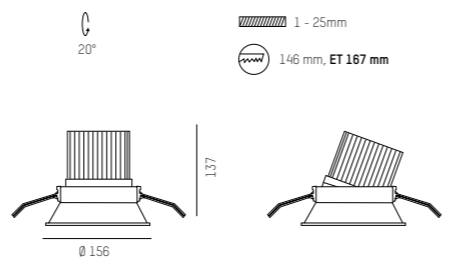

Einbaustrahler aus Aluminiumdruckguss
Oberfläche pulverbeschichtet in weiß oder schwarz
Nach hinten versetzter Reflektor für bessere Entblendung
Facettierter Aluminiumreflektor in 3 Ausstrahlwinkeln
Strahlerelement 20° schwenkbar

Recessed downlight made of die-cast aluminium
Black or white powder-coated surface
Recessed reflector for anti-glare control
Faceted aluminium reflector in 3 different beam angles
Spot 20° tilting

Incasso in alluminio pressofuso
Verniciato a polveri in bianco o nero
Riflettore retrocesso per controllo anti-abbagliamento
Riflettore sfaccettato con 3 fasci di emissione
Lampada inclinabile a 20°

Encastré en aluminium pressé
Vernissé à poudres en blanc ou noir
Réflecteur déplace au fond pur control anti-éblouie
Réflecteur à facettes: 3 optiques possible
Lampe pivotant à 20°

Dimmbare Versionen / dimmable versions
633-XXXXXXXad = analog dimm. 1 - 10 V
633-XXXXXXXddd = DALI dimm.

W3 = LED 3000K
W4 = LED 4000K

LED 2700 & 3500K auf Anfrage / on request
PREMIUM CRI>90 auf Anfrage / on request

Universal-Betoneinbaugehäuse: siehe Seite 386
Universal concrete housing: see page 386

A+ - A

IP 20 CE

SAVO 20 ROUND 14W

SYS 14W · 220-240V AC/DC · CRI >80 · Binning SDCM 3
inkl. Konverter / incl. converter

633-2140119X W3 16° 1630lm
633-2140114X W4 16° 1680lm

633-2140129X W3 24° 1630lm
633-2140124X W4 24° 1680lm

633-2140139X W3 40° 1630lm
633-2140134X W4 40° 1680lm

SAVO 20 ROUND 20W

SYS 20W · 220-240V AC/DC · CRI >80 · Binning SDCM 3
inkl. Konverter / incl. converter

633-2200119X W3 16° 2170lm
633-2200114X W4 16° 2240lm

633-2200129X W3 24° 2170lm
633-2200124X W4 24° 2240lm

633-2200139X W3 40° 2170lm
633-2200134X W4 40° 2240lm

SAVO 20 ROUND 28W