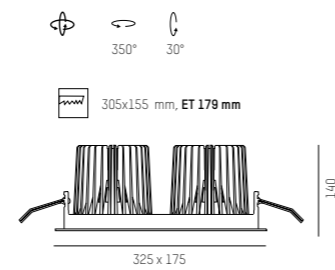

Einbaustrahler aus Aluminium
Oberfläche pulverbeschichtet in weiß oder schwarz
Nach hinten versetzter Reflektor für bessere Entblendung
Facettierter Aluminiumreflektor in 3 Ausstrahlwinkeln
Strahlerelement 30° schwenkbar und 350° drehbar

Recessed downlight in aluminium
Black or white powder-coated surface
Recessed reflector for anti-clare control
Faceted aluminium reflector with 3 different beam angles
Spot 350° swivelling and 30° tilting

Incasso in alluminio
Verniciato a polveri in bianco o nero
Riflettore retrocesso per controllo anti-abbagliamento
Riflettore sfaccettato in alluminio con 3 fasci di emissione
Lampada girevole a 350° ed inclinabile a 30°

Encastré en aluminium
Vernissé blanc, noir ou gris
Réflecteur déplace au fond pur control anti-éblouie
Réflecteurs: 3 optiques possible
Tête orientable 350° / 30°

Dimmbare Versionen / dimmable versions
633-XXXXXXad = analog dimm. 1 - 10 V
633-XXXXXXddd = DALI dimm.

W3 = LED 3000K
W4 = LED 4000K

LED 2700 & 3500K auf Anfrage / on request
PREMIUM CRI>90 auf Anfrage / on request

A++ - A

IP 20

SAVO 20 SQUARE DOUBLE 2 x 14W LED

SYS 2 x 14W · 220-240V AC/DC · CRI >80 · Binning SDCM 3
inkl. Konverter / incl. converter

633-5280119X W3 16° 3260lm
633-5280114X W4 16° 3360lm

633-5280129X W3 24° 3260lm
633-5280124X W4 24° 3360lm

633-5280139X W3 40° 3260lm
633-5280134X W4 40° 3360lm

SAVO 20 SQUARE DOUBLE 2 x 20W LED

SYS 2 x 20W · 220-240V AC/DC · CRI >80 · Binning SDCM 3
inkl. Konverter / incl. converter

633-5400119X W3 16° 4340lm
633-5400114X W4 16° 4480lm

633-5400129X W3 24° 4340lm
633-5400124X W4 24° 4480lm

633-5400139X W3 40° 4340lm
633-5400134X W4 40° 4480lm

SAVO 20 SQUARE DOUBLE 2 x 28W LED

SYS 2 x 28W · 220-240V AC/DC · CRI >80 · Binning SDCM 3
inkl. Konverter / incl. converter