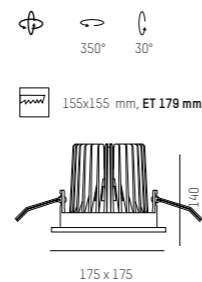

ATTENTION!!!!

Complete the X of the code with the favourite colour

W weiß / white = 5
S schwarz / black = 6

Einbaustrahler aus Aluminium
Oberfläche pulverbeschichtet in weiß oder schwarz
Nach hinten versetzter Reflektor für bessere Entblendung
Facettierter Aluminiumreflektor in 3 Ausstrahlwinkeln
Strahlerelement 30° schwenkbar und 350° drehbar