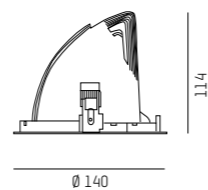

SAVO 10 28W

SYS 28W · 220-240V AC/DC · CRI >80 · Binning SDCM 3
inkl. Konverter / incl. converter

633-12801195	W	W3	15°	2940lm
633-12801145	W	W4	15°	3040lm

633-12801295	W	W3	28°	2940lm
633-12801245	W	W4	28°	3040lm

633-12801395	W	W3	40°	2940lm
633-12801345	W	W4	40°	3040lm