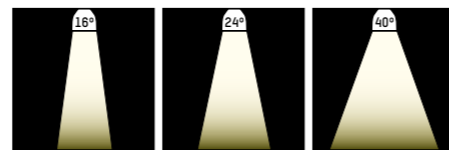

ATTENTION!!!!
Complete the X of the code with the favourite colour

W weiß / white = 5
S schwarz / black = 6

Einbaustrahler aus Aluminium
Oberfläche pulverbeschichtet in weiß oder schwarz
Nach hinten versetzter Reflektor für bessere Entblendung
Facettierter Aluminiumreflektor in 3 Ausstrahlwinkeln
Strahlerelement 30° schwenkbar und 350° drehbar