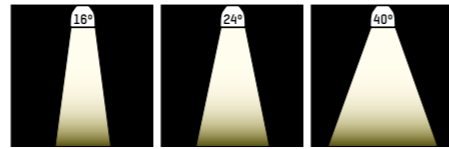

Halbeinbaustrahler aus Aluminiumdruckguss
Oberfläche pulverbeschichtet in weiß oder schwarz
Facettierter Aluminiumreflektor in 3 Ausstrahlwinkeln
Strahlerkopf um 360° drehbar und 90° schwenkbar
Energieeffiziente COB LED mit Farbwiedergabe CRI>80

Semi-recessed spotlight made of die-cast aluminium
Black or white powder-coated surface
Faceted aluminium reflector with 3 different beam angles
Head 360° swivelling and 90° tilting
Energy efficient COB LED with colour rendering CRI>80

Semi incasso in alluminio pressofuso
Verniciato a polveri in bianco o nero
Riflettore sfaccettato in alluminio con 3 fasci di emissione
Testa lampada girevole a 360° ed inclinabile a 90°
Efficienti COB LED a resa cromatica CRI >80

Semi-encastré en aluminium pressé
Vernissé blanc, noir ou gris
Réflecteurs: 3 optiques possible
Tête orientable 360° / 90°
Efficientes COB LED à restitution des couleurs CRI>80

Dimmbare Versionen / dimmable versions
633-XXXXXXad = analog dimm. 1 - 10 V
633-XXXXXXddd = DALI dimm.

W3 = LED 3000K
W4 = LED 4000K

LED 2700 & 3500K auf Anfrage / on request
PREMIUM CRI>90 auf Anfrage / on request

Universal-Betoneinbaugehäuse: siehe Seite 386
Universal concrete housing: see page 386

A+ - A

IP20 CE

SAVO 30 20W

SYS 20W · 220-240V AC/DC · CRI >80 · Binning SDCM 3
inkl. Konverter / incl. converter

633-3200119X W3 16° 2200lm
633-3200114X W4 16° 2260lm

633-3200129X W3 24° 2200lm
633-3200124X W4 24° 2260lm

633-3200139X W3 40° 2200lm
633-3200134X W4 40° 2260lm

ACHTUNG!!!

Ergänzen Sie das X der Art. Nr. mit Ihrer gewünschten Farbe

ATTENTION!!!

Complete the X of the code with the favourite colour

W weiß / white = 5
S schwarz / black = 6

SAVO 30 28W

SYS 28W · 220-240V AC/DC · CRI >80 · Binning SDCM 3
inkl. Konverter / incl. converter