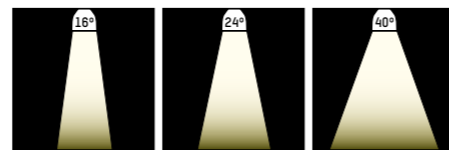

ATTENTION!!!!

Complete the X of the code with the favourite colour

W weiß / white = 5
S schwarz / black = 6

Einbaustrahler aus Aluminium
Oberfläche pulverbeschichtet in weiß oder schwarz
Nach hinten versetzter Reflektor für bessere Entblendung
Facettierter Aluminiumreflektor in 3 Ausstrahlwinkeln
Strahlerelement 30° schwenkbar und 350° drehbar