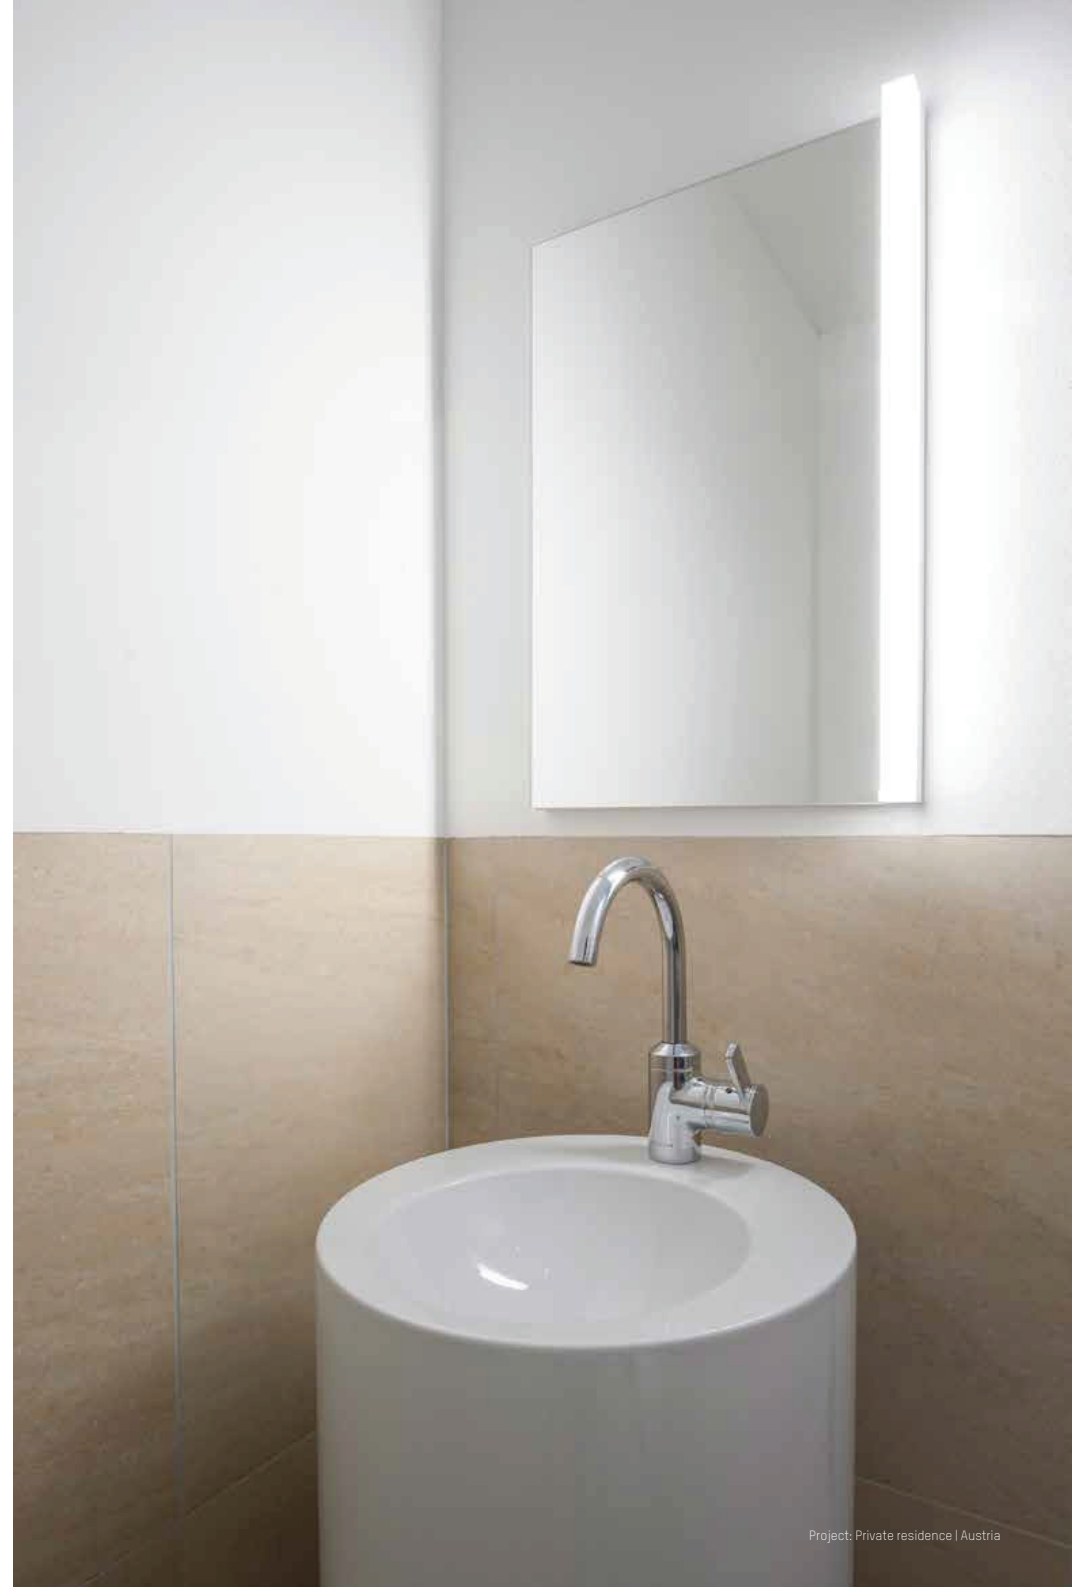

VOLTO COPERTO 1 x 54W

1 x T16 SEAMLESS · 54W · 220-240V AC/DC · EVG

539-23154 L: 1205mm 603mm
539-20154 L: 1205mm