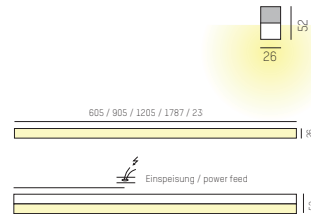

VOLTO COPERTO 1 x 54W

1 x T16 SEAMLESS · 54W · 220-240V AC/DC · EVG

539-23154 L: 1205mm 603mm
539-20154 L: 1205mm