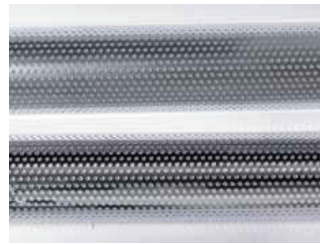

LOCHBLECHDIFFUSER/PERFORATED DIFFUSER
separat ordern / order separately

539-83134		L: 580mm for 24W
539-831314		L: 580mm for 24W
539-83034		L: 880mm for 39W
539-830314		L: 880mm for 39W
539-83234		L: 1180mm for 54W
539-832314		L: 1180mm for 54W

Extra slim wall ceiling luminaire
Extruded aluminium profile
Surface anodised or white powder coated
Open T5, optional with multiperforated diffuser
5 lengths available, suitable for T5 Lumilux Seamless

Plafone o da parete extra sottile
Profilo in estruso di alluminio
Superficie anodizzata o verniciata a polveri in bianco
Con T5 a vista, opzionale con diffusore multiperforato
Disponibile in 5 lunghezze, per T5 Lumilux SEAMLESS

Plafonnier ou à paroi extra mince
Profilé en aluminium extrudé
Superficie anodisée ou vernissée à poudre en blanc
Avec T5 visible, optionnel avec diffuseur perforé
Disponible en 5 longueurs, pour T5 Lumilux SEAMLESS

IP20

VOLTO 1 x 24W

1 x T16 SEAMLESS · 24W · 230-240V · EVG

539-13124		L: 605mm		Ø7mm
539-10124		L: 605mm		

VOLTO 2 x 39W

2 x T16 SEAMLESS · 39W · 220-240V AC/DC · EVG

539-13239		L: 1787mm		Ø714mm
539-10239		L: 1787mm		

VOLTO 1 x 39W

1 x T16 SEAMLESS · 39W · 220-240V AC/DC · EVG

539-13139		L: 905mm		Ø335mm
539-10139		L: 905mm		

VOLTO 2 x 54W

2 x T16 SEAMLESS · 54W · 220-240V AC/DC · EVG

539-13254		L: 2387mm		Ø1014mm
539-10254		L: 2387mm		

VOLTO 1 x 54W

1 x T16 SEAMLESS · 54W · 220-240V AC/DC · EVG

539-13154		L: 1205mm		Ø603mm
539-10154		L: 1205mm		

605 / 905 / 1205 / 1787 / 2387